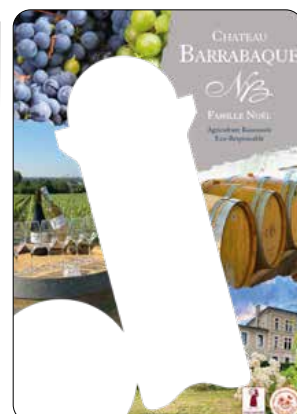

WINE SHOW®

PRÉSENTOIR À BOUTEILLE DESIGN ET PERSONNALISABLE

VIGNERON 2024

Comment faire « exister » vos vins dans le contexte économique actuel ? Ils doivent être non seulement reconnus pour leur qualité mais aussi être suffisamment vus !

Bien les exposer aux yeux de vos clients et prospects est une action commerciale des plus primordiales, quel que soit leur lieu de vente.

WINE SHOW® vous apporte tous les avantages d'une visibilité « premium » de vos cuvées.

Notre présentoir métallique original est inclinable à souhait. Robuste, repliable et réinscriptible au crayon-craie sur les zones sans visuel, il valorisera au mieux vos vins.

Utilisez-le lors de vos événements promotionnels (salons, portes-ouvertes, œnotourisme, salle de dégustation) ou offrez-le à vos distributeurs (détaillants indépendants, chaîne de magasins, autres commerces..) pour faire sortir du lot vos vins...et augmenter leurs ventes.

POURQUOI VOUS ÉQUIPER DU PRÉSENTOIR BOUTEILLE

Personnalisable à votre nom
(avec votre création
graphique ou notre
modèle générique)

Utilisable
en tous lieux
(cave, chai, salons..)
et sur tous supports

Zone d'écriture
info/prix
réinscriptible
au crayon craie

Transportable
à plat avec son
pied rétractable

Robuste
(constitué de métal)
et résistant
dans le temps

PERSONNALISEZ VOTRE WINE SHOW !

2 SOLUTIONS AU CHOIX :

1 • Insertion de votre logo sur notre modèle générique (5 coloris disponibles).

2 • Création de votre propre visuel (voir au dos).